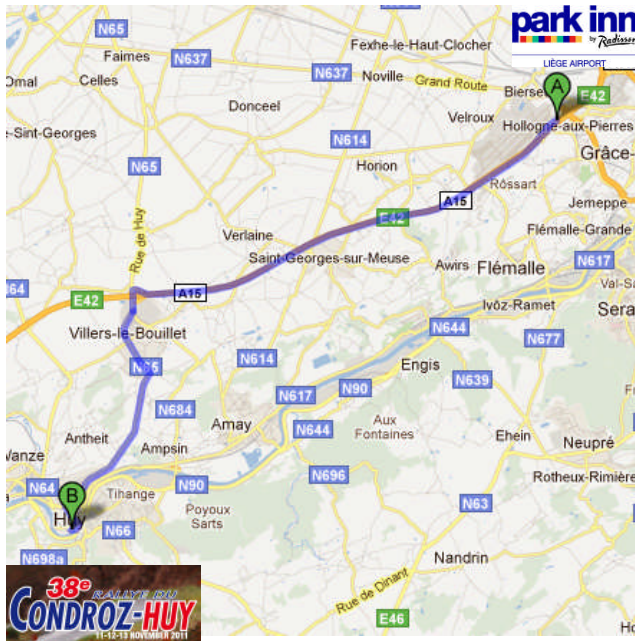

## Localisation

- Au cœur des axes autoroutiers
- E42 Sortie Liege Airport
- A seulement 25 min de Huy
- Position GPS:  
N 50.64421526213239  
E 5.46495795249939

Easy access

Hotel you can  
rely on: